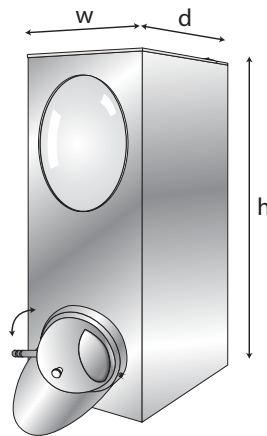

يتم تصنيع مقاسات خاصة في طلبيات الجملة , يمكنكم التواصل مع فريق المبيعات لدينا لتحديد طلباتكم.

ÜRÜN KODU Product Code / كود المنتج	EBAT Dimensions / القياسات			KAPASİTE Capacity / السعة
	w	d	h	
PLO488	20 cm	23 cm	40 cm	10 KG
PLO487	20 cm	23 cm	50 cm	12 KG