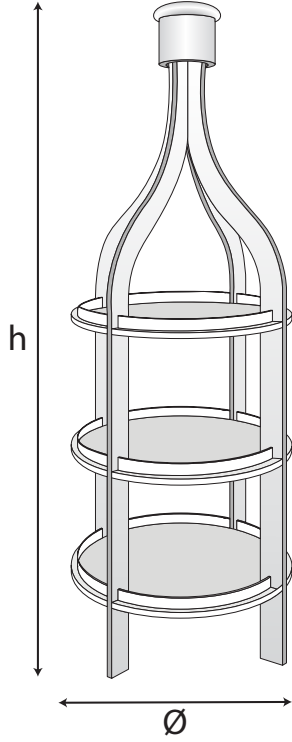

EBAT

Dimensions / القياسات

ÜRÜN KODU

Product Code / كود المنتج

Ø

h

AH0284

Ø 60

200 cm

Toplu siparişleriniz için özel ölçü olarak imalat yapılmaktadır. Tüm ölçü ve talepleriniz için satış ekibimizle iletişime geçebilirsiniz.

For your bulk orders production is made for requested dimensions. You can contact our sales team for all your inquiries.

يتم تصنيع مقاسات خاصة في طلبيات الجملة , يمكنكم التواصل مع فريق المبيعات لدينا لتحديد طلباتكم.