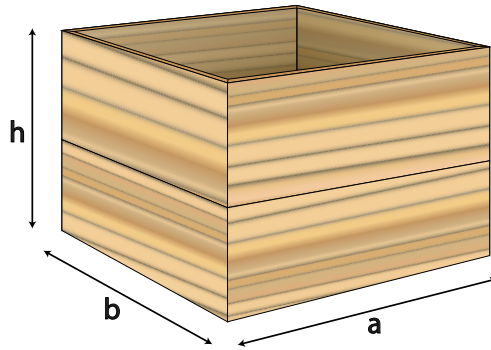

## KAPASİTE

Capacity / السعة

HAM Natural / طبيعي	YAKMALI Burnt / محروق	BOYALI Brown / بني	w	d	h	KAPASİTE Capacity / السعة
AH0112	AH0113	AH0114	30 cm	30 cm	5 cm	3 KG
AH0118	AH0119	AH0120	25 cm	25 cm	12-20 cm	5 KG
AH0121	AH0122	AH0123	30 cm	30 cm	12-20 cm	6 KG