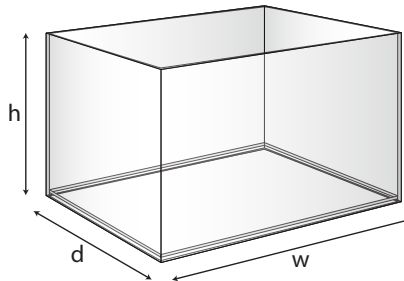

يتم تصنيع مقاسات خاصة في طلبيات الجملة , يمكنكم التواصل مع فريق المبيعات لدينا لتحديد طلباتكم.

ÜRÜN KODU Product Code / كود المنتج	EBAT Dimensions / القياسات			KAPASİTE Capacity / السعة
	w	d	h	
PL0129	20 cm	25 cm	20 cm	4 KG
PL0130	25 cm	30 cm	15 cm	6 KG
PL0131	25 cm	30 cm	20 cm	7 KG
PL0651	25 cm	30 cm	30 cm	8 KG
PL0136	30 cm	35 cm	15 cm	8 KG
PL0141	33 cm	37 cm	10 cm	10 KG
PL0142	33 cm	37 cm	15 cm	11 KG