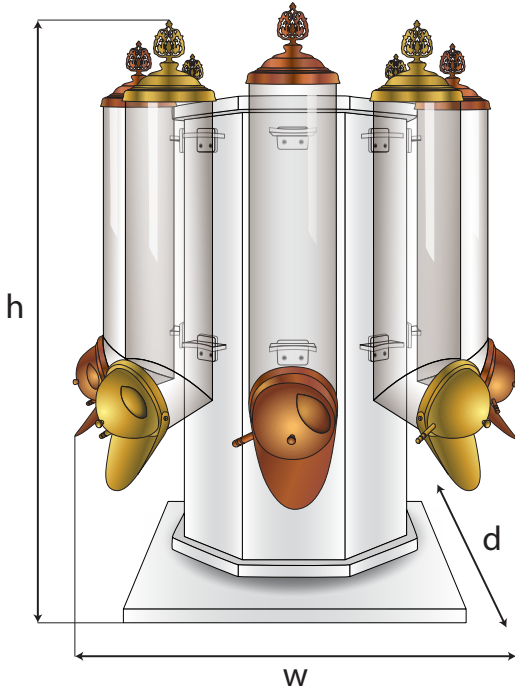

Materyal | Material | المادة

Silindirik Silo | Cylinder Silo | صومعة اسطوانية

Sayfa / Page / 16 | صفحة

ÜRÜN KODU Product Code / كود المنتج	EBAT Dimensions / القياسات		KAPASİTE Capacity / السعة	DETAY Detail / تفاصيل
	w-d	h		
AH0320	50 cm	76 cm	32 KG	8 ADET SİLO

Toplu siparişleriniz için özel ölçü olarak imalat yapılmaktadır. Tüm ölçü ve talepleriniz için satış ekibimizle iletişime geçebilirsiniz.

For your bulk orders production is made for requested dimensions. You can contact our sales team for all your inquiries.

يتم تصنيع مقاسات خاصة في طلبيات الجملة , يمكنكم التواصل مع فريق المبيعات لدينا لتحديد طلباتكم.