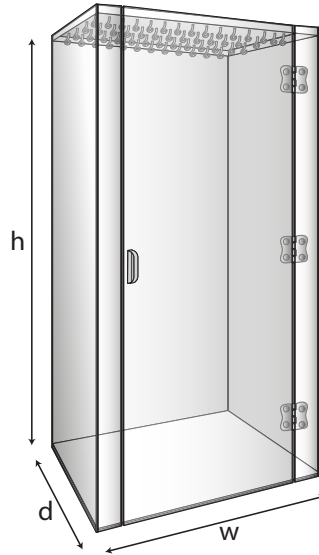

يتم تصنيع مقاسات خاصة في طلبيات الجملة , يمكنكم التواصل مع فريق المبيعات لدينا لتحديد طلباتكم.

ÜRÜN KODU Product Code / كود المنتج	EBAT Dimensions / القياسات			KAPASİTE Capacity / السعة
	w	d	h	
PL0165	30 cm	30 cm	65 cm	36 adet kanca 36 Pieces Hooks 36 خطاف