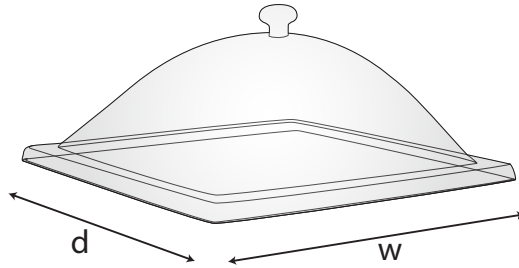

يتم تصنيع مقاسات خاصة في طلبيات الجملة , يمكنكم التواصل مع فريق المبيعات لدينا لتحديد طلباتكم.

**KAPAKLAR**

LIDS

الاطية

ÜRÜN KODU Product Code / كود المنتج	EBAT Dimensions / القياسات		KOLI İÇİ ADET Qty/ Carton العدد داخل الكرتون
	w	d	
PL0341	25 cm	25 cm	10
PL0351	30 cm	30 cm	10
PL0365	35 cm	35 cm	10
PL0366	40 cm	40 cm	10