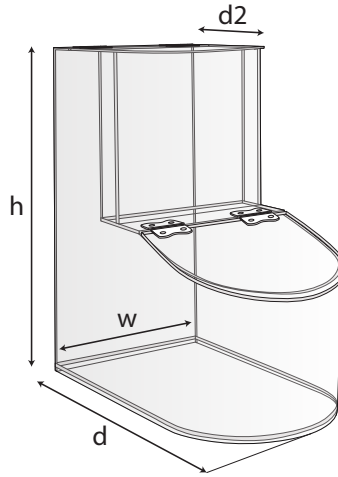

يتم تصنيع مقاسات خاصة في طلبيات الجملة , يمكنكم التواصل مع فريق المبيعات لدينا لتحديد طلباتكم.

ÜRÜN KODU Product Code / كود المنتج	EBAT Dimensions / القياسات			KAPASİTE Capacity / السعة
	w	d	h	
PL0530	20 cm	35 cm	30 cm	7 KG
PL0474	20 cm	35 cm	40 cm	10 KG