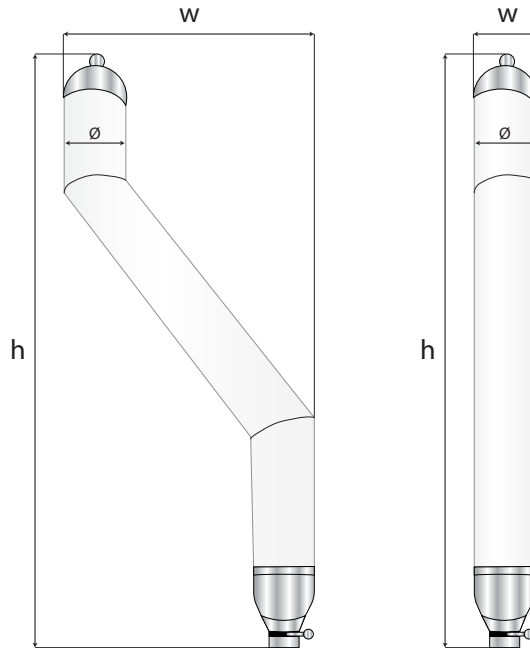

## EBAT

Dimensions / القياسات

ÜRÜN KODU Product Code / كود المنتج	EBAT Dimensions / القياسات		KAPASİTE Capacity / السعة
	Ø	h	
PL0601 / Zigzag / متشابكة	Ø12	100 cm	8 KG
PL0602 / Düz / Straight / مستقيمة	Ø12	100 cm	6 KG
PL0603 / Zigzag / متشابكة	Ø15	100 cm	12 KG
PL0604 / Düz / Straight / مستقيمة	Ø15	100 cm	10 KG