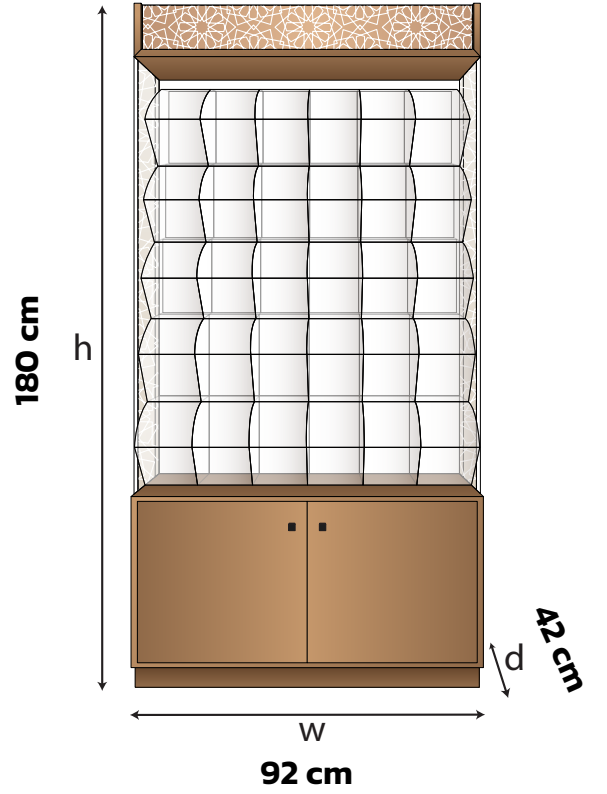

Materyal | Material | المادة
Combo Kutu Set | مجموعة كومبو
Sayfa / Page / 111 | صفحة

KUTU EBAT

Box Dimensions / قياسات العلبة

ÜRÜN KODU Product Code / كود المنتج	KUTU EBAT			KAPASİTE Capacity / السعة	BÖLME Sections / أقسام	KAT Levels / طوابق
	w	d	h			
PL0422	90 cm	27 cm	20 cm	126 KG	4	5
PL0421	90 cm	27 cm	20 cm	125 KG	5	5
PL0424	90 cm	35 cm	25 cm	128 KG	4	4
PL0423	90 cm	35 cm	25 cm	128 KG	5	4

Toplu siparişleriniz için özel ölçü olarak imalat yapılmaktadır. Tüm ölçü ve talepleriniz için satış ekibimizle iletişime geçebilirsiniz.

For your bulk orders production is made for requested dimensions. You can contact our sales team for all your inquiries.

يتم تصنيع مقاسات خاصة في طلبيات الجملة , يمكنكم التواصل مع فريق المبيعات لدينا لتحديد طلباتكم.