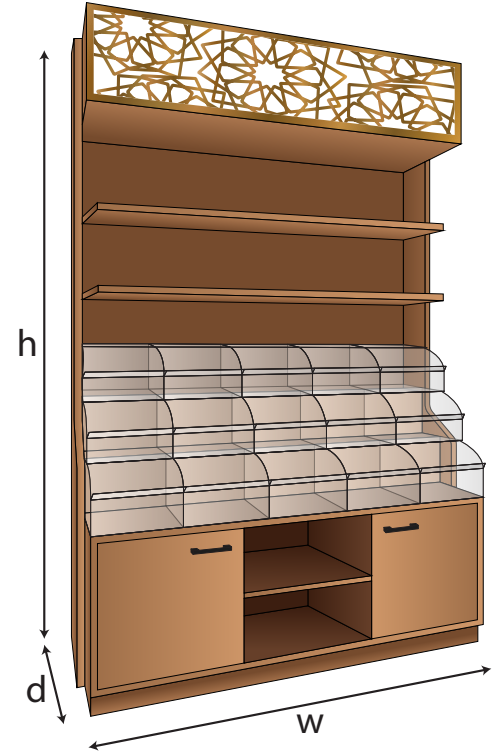

Material | المادّة | Materyal

Extreme Box | علبّة اكسترام

Sayfa / Page / 14 | صفحة

ÜRÜN KODU Product Code / كود المنتج	EBAT Dimensions / القياسات			KAPASİTE Capacity / السعة	DETAY Detail / تفاصيل	KAT Levels / طوابق
	w	d	h			
AH0403	96 cm	80 cm	220 cm	118 KG	9 Adet Extreme Kutu 9 Pieces Extreme Box 9 قطع من علب اكسترام 30x30x20	4
AH0404	126 cm	80 cm	220 cm	156 KG	12 Adet Extreme Kutu 12 Pieces Extreme Box 12 قطع من علب اكسترام 30x30x20	4
AH0405	156 cm	80 cm	220 cm	195 KG	15 Adet Extreme Kutu 15 Pieces Extreme Box 15 قطع من علب اكسترام 30x30x20	4
AH0406	186 cm	80 cm	220 cm	234 KG	18 Adet Extreme Kutu 18 Pieces Extreme Box 18 قطع من علب اكسترام 30x30x20	4

Toplu siparişleriniz için özel ölçü olarak imalat yapılmaktadır. Tüm ölçü ve talepleriniz için satış ekibimize iletişime geçebilirsiniz.

For your bulk orders production is made for requested dimensions. You can contact our sales team for all your inquiries.

يتم تصنيع مقاسات خاصة في طلبيات الجملة , يمكنكم التواصل مع فريق المبيعات لدينا لتحديد طلباتكم.