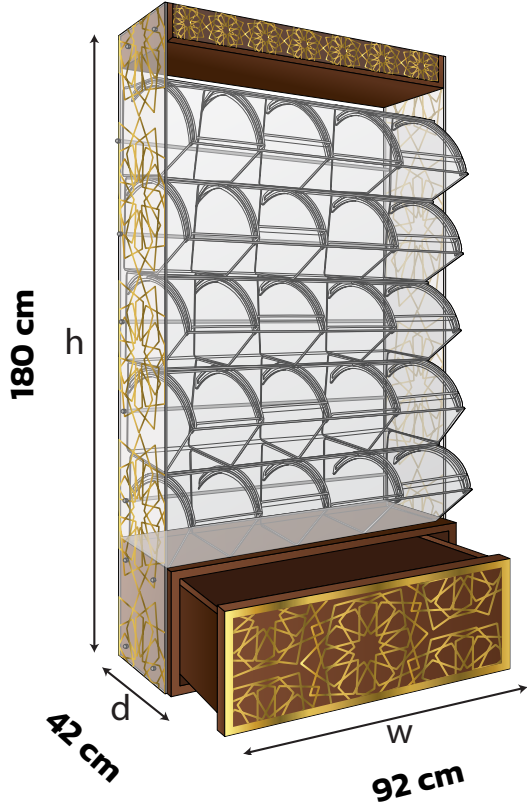

Materyal | Material | المادة
Combo Kutu Set | مجموعة كومبو
Sayfa / Page / صفحة

KUTU EBAT

Box Dimensions / قياسات العلبة

ÜRÜN KODU Product Code / كود المنتج	KUTU EBAT Box Dimensions / قياسات العلبة			KAPASİTE Capacity / السعة	BÖLME Sections / أقسام	KAT Levels / طوابق
	w	d	h			
PL0427	90 cm	27 cm	20 cm	150 KG	4	6
PL0428	90 cm	27 cm	20 cm	150 KG	5	6
PL0426	90 cm	35 cm	25 cm	160 KG	4	5
PL0425	90 cm	35 cm	25 cm	160 KG	5	5

Toplu siparişleriniz için özel ölçü olarak imalat yapılmaktadır. Tüm ölçü ve talepleriniz için satış ekibimizle iletişime geçebilirsiniz.

For your bulk orders production is made for requested dimensions. You can contact our sales team for all your inquiries.

يتم تصنيع مقاسات خاصة في طلبيات الجملة , يمكنكم التواصل مع فريق المبيعات لدينا لتحديد طلباتكم.