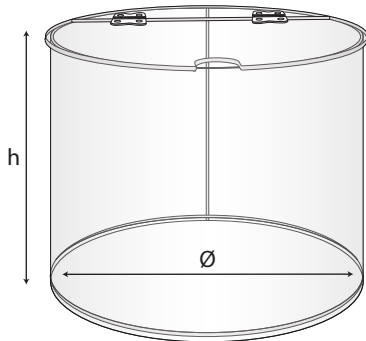

ÜRÜN KODU Product Code / كود المنتج	EBAT Dimensions / القياسات		KAPASİTE Capacity / السعة
	Ø	h	
PL0090	Ø 25	30 cm	10 KG
PL0092	Ø 30	30 cm	12 KG

SIYAH VE BEYAZ HALKA SEÇENEKLERİ MEVCUTTUR.

Black and White Ring Options Available

اللوانان الأبيض و الأسود متوفران