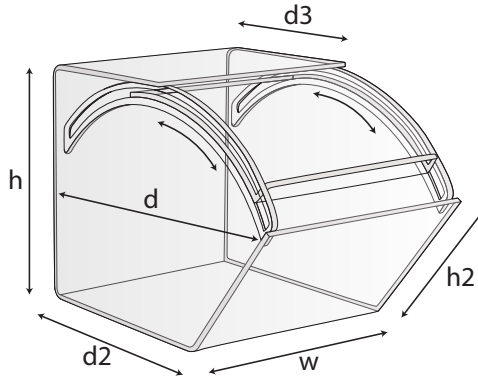

# PLEKSİ TEŞHİR EKİPMANLARI

Plexi Display Equipments

معدات عرض البلكسي

ÜRÜN KODU Product Code / كود المنتج	EBAT Dimensions / القياسات			KAPASİTE Capacity / السعة
	w	d	h	
PLO491	15 cm	22 cm	15 cm	2 KG
PLO015	18 cm	27 cm	16 cm	3 KG
PLO017	18 cm	27 cm	20 cm	4 KG
PLO021	25 cm	27 cm	20 cm	5 KG
PLO024	30 cm	35 cm	25 cm	11 KG