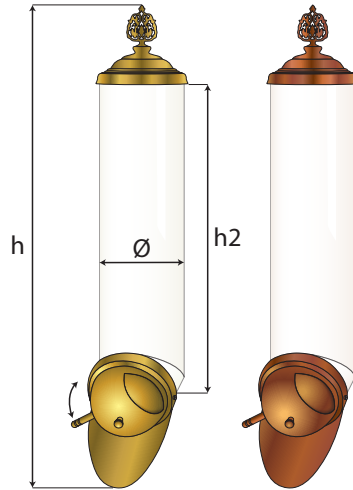

يتم تصنيع مقاسات خاصة في طلبيات الجملة , يمكنكم التواصل مع فريق المبيعات لدينا لتحديد طلباتكم.

ÜRÜN KODU Product Code / كود المنتج	EBAT Dimensions / القياسات		KAPASİTE Capacity / السعة
	Ø	h	
PLO212 (Altın-Gold-ذهبي)	Ø12	65 cm	4 KG
PLO214 (Bakır-Copper-نحاسي)	Ø12	65 cm	4 KG