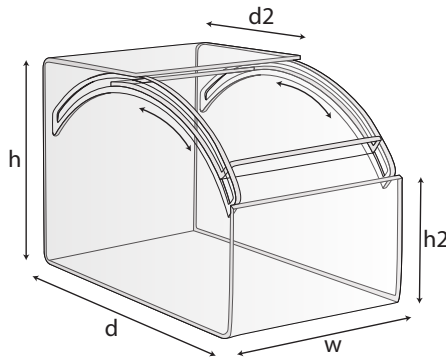

Toplu siparişleriniz için özel ölçü olarak imalat yapılmaktadır. Tüm ölçü ve talepleriniz için satış ekibimizle iletişime geçebilirsiniz.

For your bulk orders production is made for requested dimensions. You can contact our sales team for all your inquiries.

يتم تصنيع مقاسات خاصة في طلبيات الجملة , يمكنكم التواصل مع فريق المبيعات لدينا لتحديد طلباتكم.