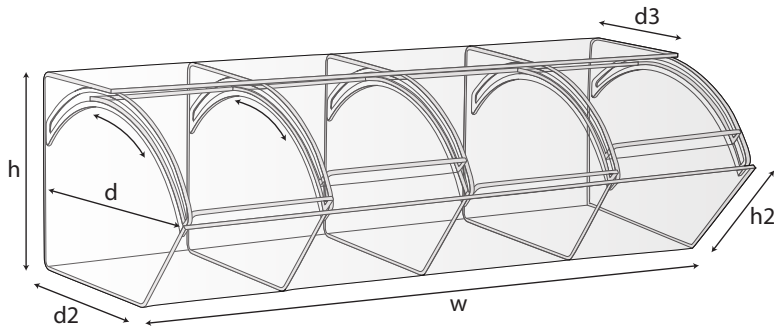

يتم تصنيع مقاسات خاصة في طلبيات الجملة , يمكنكم التواصل مع فريق المبيعات لدينا لتحديد طلباتكم.

ÜRÜN KODU Product Code / كود المنتج	EBAT Dimensions / القياسات			KAPASİTE Capacity / السعة	BÖLME Sections / أقسام
	w	d	h		
PLO001	90 cm	27 cm	20 cm	25 KG	4
PLO002	90 cm	27 cm	20 cm	25 KG	5
PLO004	90 cm	35 cm	25 cm	32 KG	4
PLO005	90 cm	35 cm	25 cm	32 KG	5