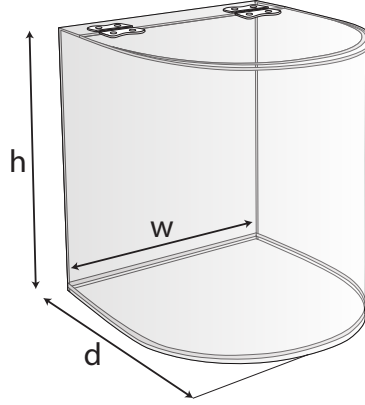

يتم تصنيع مقاسات خاصة في طلبيات الجملة , يمكنكم التواصل مع فريق المبيعات لدينا لتحديد طلباتكم.

ÜRÜN KODU Product Code / كود المنتج	EBAT Dimensions / القياسات			KAPASİTE Capacity / السعة
	w	d	h	
PLO096	25 cm	25 cm	25 cm	8 KG
PLO097	25 cm	25 cm	30 cm	9 KG