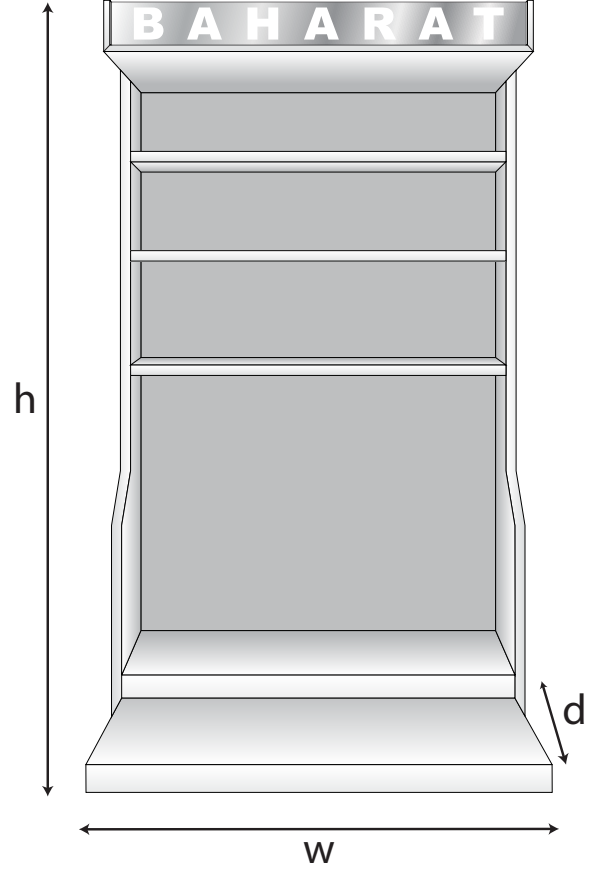

ÜRÜN KODU Product Code / كود المنتج	EBAT Dimensions / القياسات		
	w	d	h
AH0326 / SDS90	96 cm	80 cm	220 cm
AH0327 / SDS120	126 cm	80 cm	220 cm
AH0328 / SDS150	156 cm	80 cm	220 cm
AH0329 / SDS180	186 cm	80 cm	220 cm

Toplu siparişleriniz için özel ölçü olarak imalat yapılmaktadır. Tüm ölçü ve talepleriniz için satış ekibimizle iletişime geçebilirsiniz.

For your bulk orders production is made for requested dimensions. You can contact our sales team for all your inquiries.

يتم تصنيع مقاسات خاصة في طلبيات الجملة , يمكنكم التواصل مع فريق المبيعات لدينا لتحديد طلباتكم.