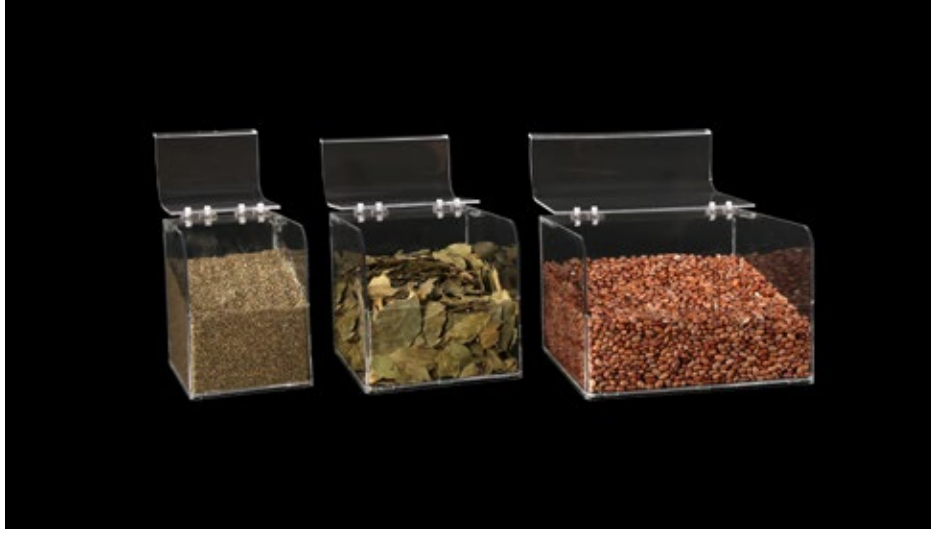

ÜRÜN KODU Product Code / كود المنتج	EBAT Dimensions / القياسات			KAPASİTE Capacity / السعة
	w	d	h	
PLO064	20 cm	20 cm	20 cm	3 KG
PLO066	25 cm	25 cm	20 cm	5 KG
PLO068	30 cm	30 cm	20 cm	8 KG