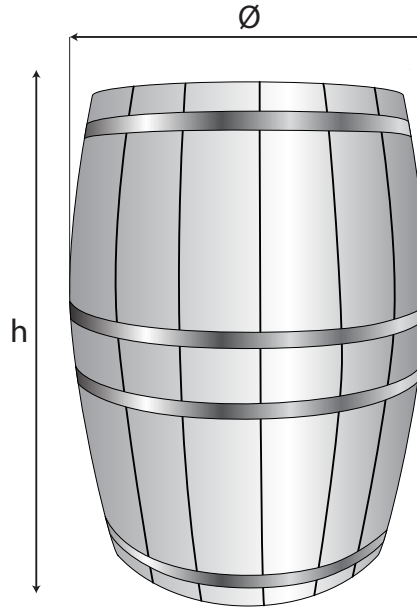

Toplu siparişleriniz için özel ölçü olarak imalat yapılmaktadır. Tüm ölçü ve talepleriniz için satış ekibimizle iletişime geçebilirsiniz.

For your bulk orders production is made for requested dimensions. You can contact our sales team for all your inquiries.

يتم تصنيع مقاسات خاصة في طلبيات الجملة , يمكنكم التواصل مع فريق المبيعات لدينا لتحديد طلباتكم.