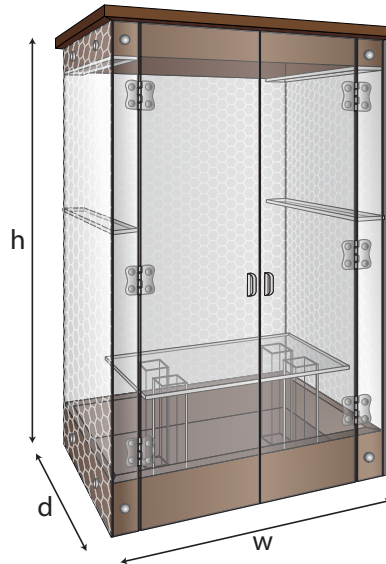

Toplu siparişleriniz için özel ölçü olarak imalat yapılmaktadır. Tüm ölçü ve talepleriniz için satış ekibimizle iletişime geçebilirsiniz.

For your bulk orders production is made for requested dimensions. You can contact our sales team for all your inquiries.

يتم تصنيع مقاسات خاصة في طلبيات الجملة , يمكنكم التواصل مع فريق المبيعات لدينا لتحديد طلباتكم.