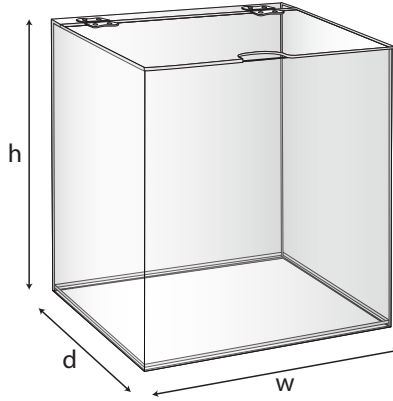

يتم تصنيع مقاسات خاصة في طلبيات الجملة , يمكنكم التواصل مع فريق المبيعات لدينا لتحديد طلباتكم.

ÜRÜN KODU Product Code / كود المنتج	EBAT Dimensions / القياسات			KAPASİTE Capacity / السعة
	w	d	h	
PL0077	25 cm	25 cm	30 cm	15 KG
PL0079	30 cm	30 cm	30 cm	22 KG