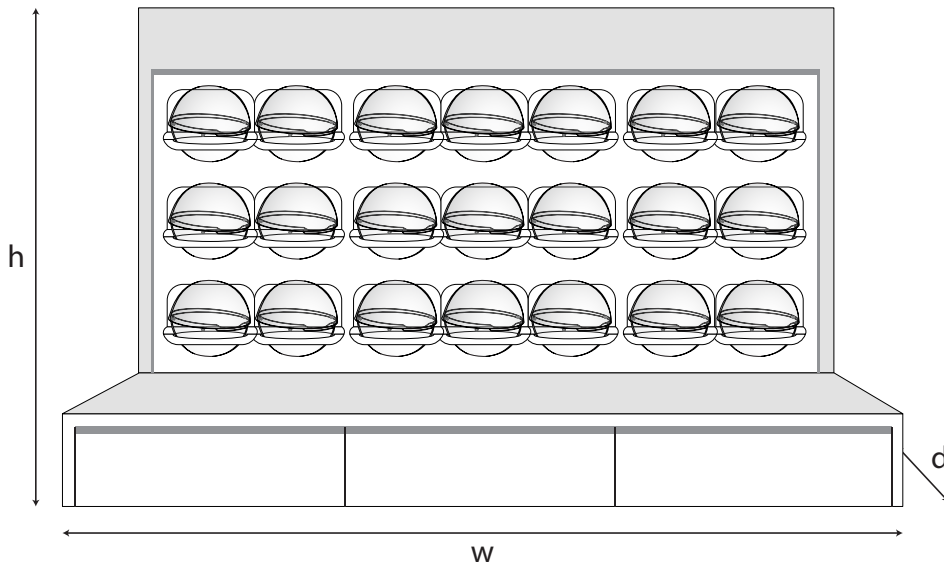

Toplu siparişleriniz için özel ölçü olarak imalat yapılmaktadır. Tüm ölçü ve talepleriniz için satış ekibimizle iletişime geçebilirsiniz.

For your bulk orders production is made for requested dimensions. You can contact our sales team for all your inquiries.

يتم تصنيع مقاسات خاصة في طلبيات الجملة , يمكنكم التواصل مع فريق المبيعات لدينا لتحديد طلباتكم.