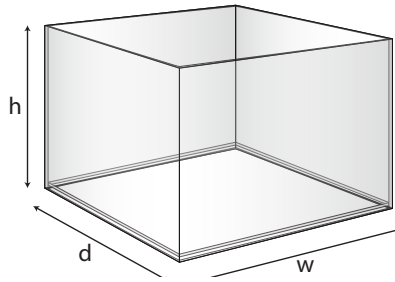

يتم تصنيع مقاسات خاصة في طلبيات الجملة , يمكنكم التواصل مع فريق المبيعات لدينا لتحديد طلباتكم.

ÜRÜN KODU Product Code / كود المنتج	EBAT Dimensions / القياسات			KAPASİTE Capacity / السعة
	w	d	h	
PL0109	25 cm	25 cm	20 cm	8 KG
PL0112	30 cm	30 cm	15 cm	10 KG
PL0113	30 cm	30 cm	20 cm	13 KG
PL0117	35 cm	35 cm	15 cm	13 KG
PL0118	35 cm	35 cm	20 cm	15 KG