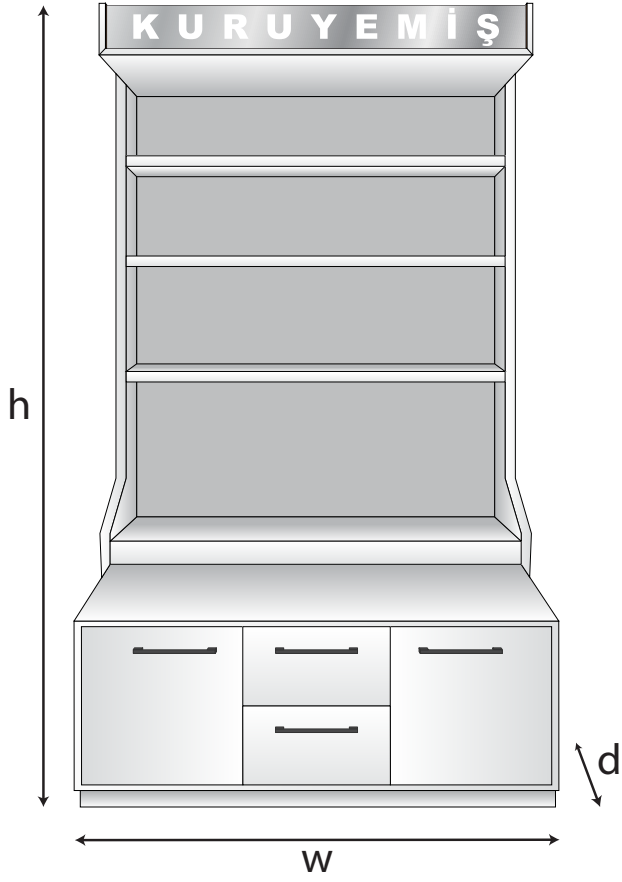

ÜRÜN KODU Product Code / كود المنتج	EBAT Dimensions / القياسات		
	w	d	h
AH0347 / SDL90	96 cm	80 cm	220 cm
AH0348 / SDL120	126 cm	80 cm	220 cm
AH0349 / SDL150	156 cm	80 cm	220 cm
AH0350 / SDL180	186 cm	80 cm	220 cm

Toplu siparişleriniz için özel ölçü olarak imalat yapılmaktadır. Tüm ölçü ve talepleriniz için satış ekibimizle iletişime geçebilirsiniz.

For your bulk orders production is made for requested dimensions. You can contact our sales team for all your inquiries.

يتم تصنيع مقاسات خاصة في طلبيات الجملة , يمكنكم التواصل مع فريق المبيعات لدينا لتحديد طلباتكم.