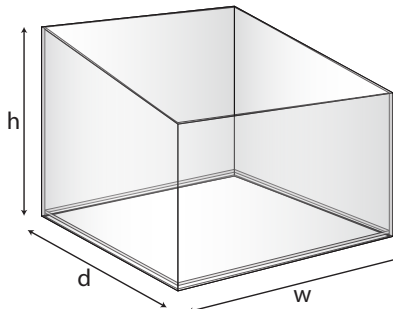

يتم تصنيع مقاسات خاصة في طلبيات الجملة , يمكنكم التواصل مع فريق المبيعات لدينا لتحديد طلباتكم.

ÜRÜN KODU Product Code / كود المنتج	EBAT Dimensions / القياسات			KAPASİTE Capacity / السعة
	w	d	h	
PL0125	25 cm	25 cm	12-20 cm	6 KG
PL0124	30 cm	30 cm	12-20 cm	10 KG
PL0123	35 cm	35 cm	12-20 cm	13 KG
PL0122	40 cm	40 cm	12-20 cm	15 KG