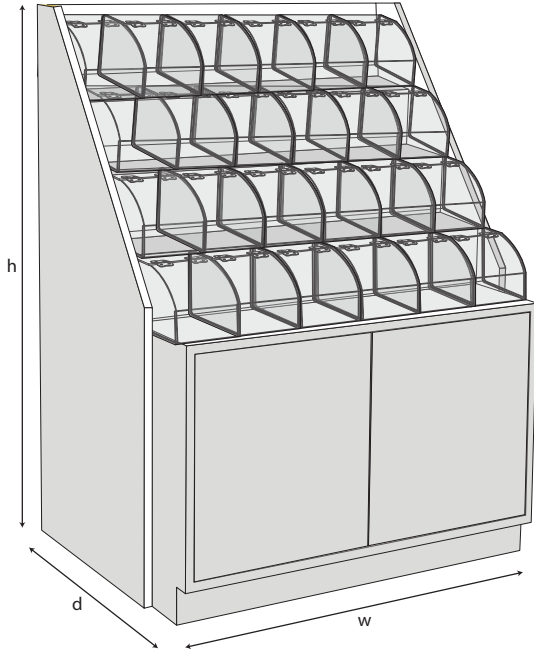

Materyal | Material | المادة

Bonbon Kutu | Bonbon Box | علبه بونبون

Sayfa / Page / 18 | صفحة

EBAT

Dimensions / القياسات

ÜRÜN KODU

Product Code / كود المنتج

w

d

h

KAPASİTE

Capacity / السعة

BÖLME

Sections / أقسام

KAT

Levels / طوابق

AH0430

94 cm

70 cm

126 cm

72 KG

6

4

Toplu siparişleriniz için özel ölçü olarak imalat yapılmaktadır. Tüm ölçü ve talepleriniz için satış ekibimizle iletişime geçebilirsiniz.

For your bulk orders production is made for requested dimensions. You can contact our sales team for all your inquiries.

يتم تصنيع مقاسات خاصة في طلبيات الجملة , يمكنكم التواصل مع فريق المبيعات لدينا لتحديد طلباتكم.