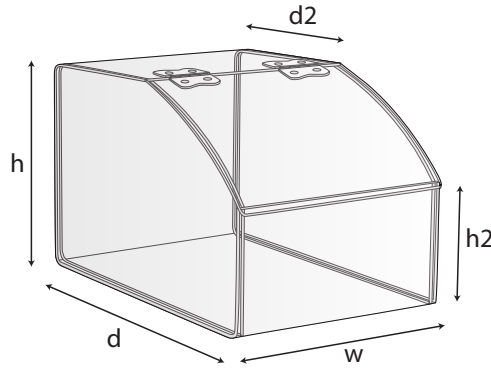

Toplu siparişleriniz için özel ölçü olarak imalat yapılmaktadır. Tüm ölçü ve talepleriniz için satış ekibimizle iletişime geçebilirsiniz.

For your bulk orders production is made for requested dimensions. You can contact our sales team for all your inquiries.

يتم تصنيع مقاسات خاصة في طلبيات الجملة , يمكنكم التواصل مع فريق المبيعات لدينا لتحديد طلباتكم.