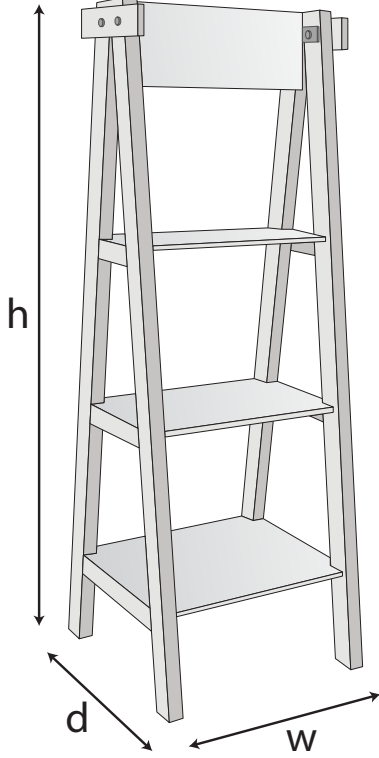

ÜRÜN KODU Product Code / كود المنتج	EBAT Dimensions / القياسات		
	w	d	h
AH0337	63 cm	59 cm	170 cm

Toplu siparişleriniz için özel ölçü olarak imalat yapılmaktadır. Tüm ölçü ve talepleriniz için satış ekibimizle iletişime geçebilirsiniz.

For your bulk orders production is made for requested dimensions. You can contact our sales team for all your inquiries.

يتم تصنيع مقاسات خاصة في طلبيات الجملة , يمكنكم التواصل مع فريق المبيعات لدينا لتحديد طلباتكم.