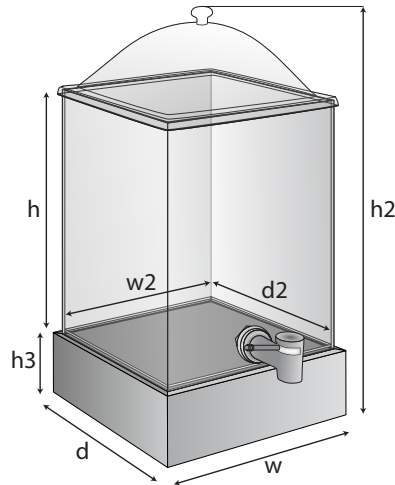

يتم تصنيع مقاسات خاصة في طلبيات الجملة , يمكنكم التواصل مع فريق المبيعات لدينا لتحديد طلباتكم.

ÜRÜN KODU Product Code / كود المنتج	EBAT Dimensions / القياسات			KAPASİTE Capacity / السعة
	w2	d2	h2	
PLO102	25 cm	25 cm	30 cm	15 KG
PLO103	30 cm	30 cm	40 cm	20 KG

## Ahşap Baza Ölçüsü

(Wooden Base Dimensions / قياسات القاعدة الخشبية)

w	d	h3
29 cm	29 cm	12 cm
34 cm	34 cm	12 cm

Toplu siparişleriniz için özel ölçü olarak imalat yapılmaktadır. Tüm ölçü ve talepleriniz için satış ekibimizle iletişime geçebilirsiniz.