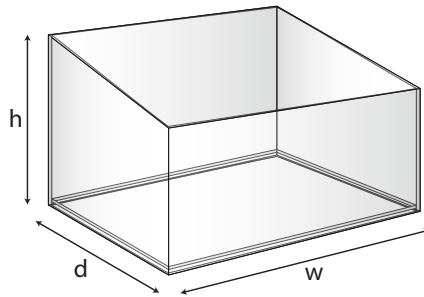

يتم تصنيع مقاسات خاصة في طلبيات الجملة , يمكنكم التواصل مع فريق المبيعات لدينا لتحديد طلباتكم.

ÜRÜN KODU Product Code / كود المنتج	EBAT Dimensions / القياسات			KAPASİTE Capacity / السعة
	w	d	h	
PL0147	25 cm	30 cm	12-20 cm	6 KG
PL0152	30 cm	35 cm	12-20 cm	8 KG
PL0430	30 cm	40 cm	12-20 cm	9 KG
PL0153	32 cm	37 cm	12-20 cm	10 KG