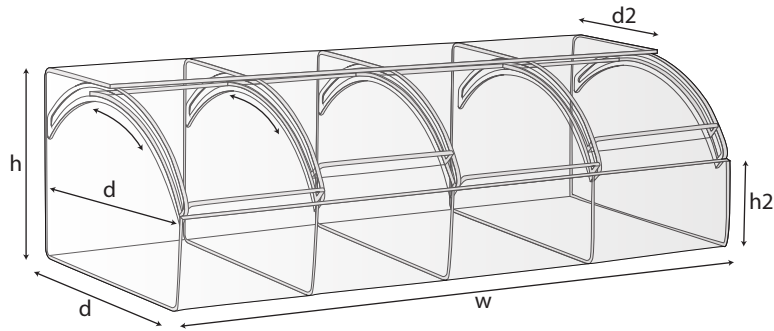

يتم تصنيع مقاسات خاصة في طلبيات الجملة , يمكنكم التواصل مع فريق المبيعات لدينا لتحديد طلباتكم.

ÜRÜN KODU Product Code / كود المنتج	EBAT Dimensions / القياسات			KAPASİTE Capacity / السعة	BÖLME Sections / أقسام
	w	d	h		
PL0038	90 cm	30 cm	20 cm	25 KG	4
PL0039	90 cm	30 cm	20 cm	25 KG	5
PL0042	90 cm	40 cm	25 cm	41 KG	4
PL0043	90 cm	40 cm	25 cm	41 KG	5