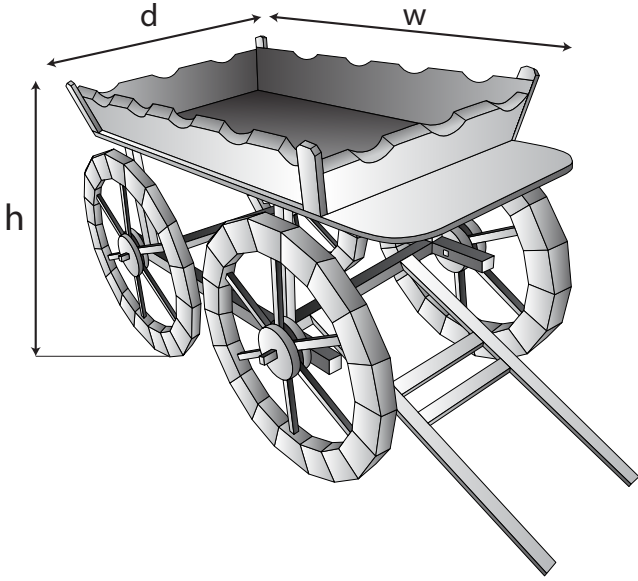

ÜRÜN KODU Product Code / كود المنتج	EBAT Dimensions / القياسات		
	w	d	h
AH0357	110 cm	55 cm	75 cm

Toplu siparişleriniz için özel ölçü olarak imalat yapılmaktadır. Tüm ölçü ve talepleriniz için satış ekibimizle iletişime geçebilirsiniz.

For your bulk orders production is made for requested dimensions. You can contact our sales team for all your inquiries.

يتم تصنيع مقاسات خاصة في طلبيات الجملة , يمكنكم التواصل مع فريق المبيعات لدينا لتحديد طلباتكم.