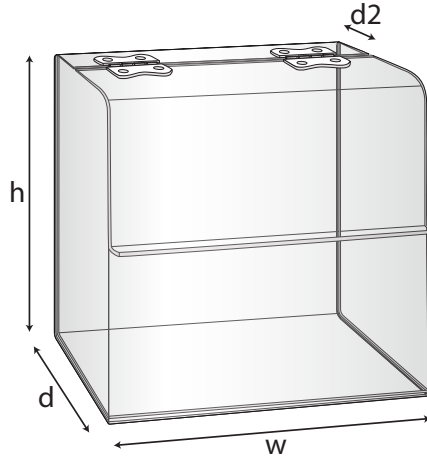

يتم تصنيع مقاسات خاصة في طلبيات الجملة , يمكنكم التواصل مع فريق المبيعات لدينا لتحديد طلباتكم.

ÜRÜN KODU Product Code / كود المنتج	EBAT Dimensions / القياسات			KAPASİTE Capacity / السعة
	w	d	h	
PLO064	20 cm	20 cm	20 cm	3 KG
PLO066	25 cm	25 cm	20 cm	5 KG
PLO068	30 cm	30 cm	20 cm	8 KG