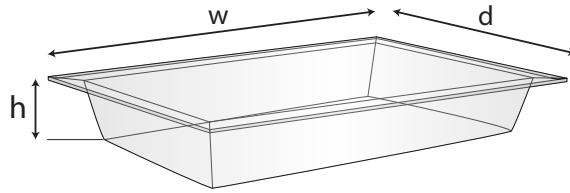

Toplu siparişleriniz için özel ölçü olarak imalat yapılmaktadır. Tüm ölçü ve talepleriniz için satış ekibimizle iletişime geçebilirsiniz.

For your bulk orders production is made for requested dimensions. You can contact our sales team for all your inquiries.

يتم تصنيع مقاسات خاصة في طلبيات الجملة , يمكنكم التواصل مع فريق المبيعات لدينا لتحديد طلباتكم.